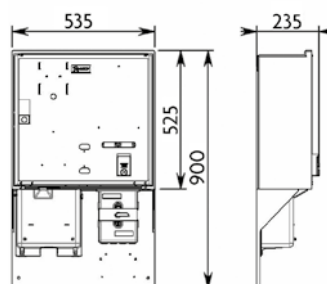

COFFRET BPS TYPE 2 V3 + S400 A

Code article 80432

Codet ENEDIS 6988914

Fonction :

- Raccordement et comptage d'une installation moyenne puissance jusqu'à 400 A

Descriptif technique :

Coffret Branchement à puissance surveillée Type 2 de 37 à 250 kVA à usage intérieur ou en armoire en extérieure.

- Arrivée basse et départ bas avec protection ou sectionnement par éléments de remplacement taille 2 entraxe 115mm.
- Interrupteur sectionneur 400A
- Platine de comptage 500/5A de classe 0.2S monocalibre de 37 à 250 kVA
- Serrure Triangle
- Sigle Enedis
- Coloris Ivoire

Norme(s) de référence :

- Enedis-Spec-Coffret Brt PS

COFFRET BPS TYPE 2 V3 + S400 A

Code article 80432

Codet ENEDIS 6988914

Données techniques :

Libellé	Valeur	Normes
T° utilisation	-25°C à + 40°C	
Matière	-	HN 60-E-02 HN 60-S-02
Dimensions (mm)	894 x 535 x 206 mm	
Poids (kg)	33,6 kg	
Capacité de raccordement	Arrivée Cuivre 50 à 150 mm ² / Aluminium 50 à 240 mm ² Départ Cuivre 50 à 240 mm ² / Aluminium 50 à 240 mm ²	